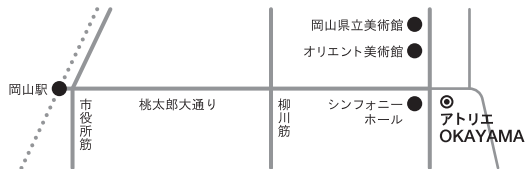

NEW WORLD

Ono Keiji, photograph exhibition

postcard

NEW WORLD

小野敬司・写真記録 | Ono Keiji, photograph exhibition

2013年4月16日(火) - 28日(日)

展示時間	火	水	木	土	日
10:00	・	・	・	◎	◎
13:00	◎	◎	◎	●	●
17:30	●	●	●	●	◎
21:00	◎	◎	◎	◎	・

※定休日：月 / 金

※最終日4月28日(日)は16:00までとなります。

展示室 **HAND**

美術研究所アトリエ OKAYAMA 内併設ギャラリー
〒700-0823 岡山市北区丸之内1丁目 1-7, 3F
画材店アムス(旧 中国画材)南となり3階です。